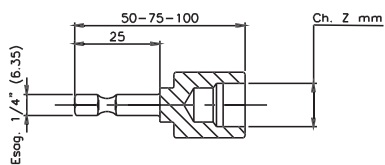

Chiavi per testa esagonale

Hexagonal head keys / Lla para cabeza hexagonal / Clé pour tête hexagonal / Sechskanteinsätze

Esagono Hexagonal / Hexágono/ Hexagone / Sechskant	Z mm	4	4,5	5	5,5	6	7	8
Lunghezza Length Longitud / Longueur / Länge	50 mm	3630604	3630645	3630605	3630650	3630606	3630607	3630608
Lunghezza Length Longitud / Longueur / Länge	75 mm	3630704	3630745	3630705	3630750	3630706	3630707	3630708
Lunghezza Length Longitud / Longueur / Länge	100 mm	3630804	3630845	3630805	3630850	3630806	3630807	3630808