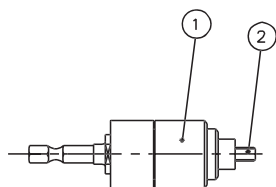

Chiavi avvita bussole

Bush screw driving keys / llaves de atornillado casquillos / Clé de vissage douilles / Einsätze für Gewindebuchsen

Codice Code / Código / Code / Bestellnr.	3631844.1	3631845.1	3631846.1	3631848.1	3631849.1	3631850.1	3631851.1
	M4	M5	M6	M8	8-14 fill	M10	7/16"W
1 - Ghiera / Nague / Virola	5100289	5100290	5100291	5100292	5100293	5100294	5100295
2 - Vite / Screw / Schraube	5100344	5100345	5100346	5100348	5100349	5100350	5100351