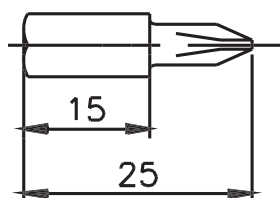

Inseritori a croce

Cross-head bits / Puntas de cruz / Embouts cruciformes / Kreuzschlitzbits

Croce Cross / Cruz / Empreinte / Kreuzschlitz	Z	1		2		3	
		PHILLIPS	POZIDRIV	PHILLIPS	POZIDRIV	PHILLIPS	POZIDRIV
Codice Code / Código / Code / Bestellnr.	50 mm	3634501	3634521	3634502	3634522	3634503	3634523