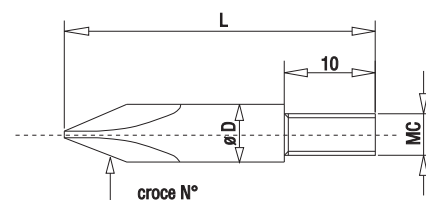

Codice Code / Código / Code / Bestellnr.	3635257	3635259
ø D	4,15	7
MC	M4	M5
L	33	33
Croce Cross / Cruz / Empreinte / Kreuzschlitz	1	2

Inseritori per cava esagonale

Hexagonal socket head bits / Puntas para hueca hexagonal

Embouts six pans mâles / Innensechskant-Bits