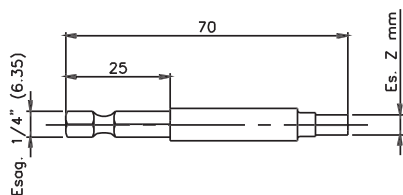

Chiavi per cava esagonale

Hexagonal socket keys / Llave para hexágono interno / Cles male a six pans / Innensechskant-Einsätze

Esagono Hexagonal / Hexágono/ Hexagone / Sechskant	2	2,5	3	3,5	4	5	6	7	8	9	10
Codice Code / Código / Code / Bestellnr.	3630402	630412	630403	3630413	3630404	630405	630406	630407	630408	630409	630410