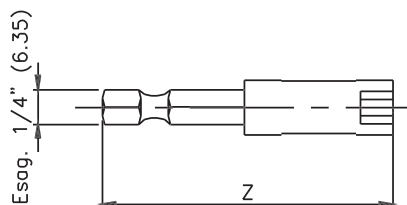

Portainseritori esagono 1/4"

1/4" Hexagonal bit holder / Portapuntas hexágono 1/4"

Porte-embouts six pans 1/4" / Halter für 1/4"-sechskanteinsätze

Quadro Square / Cuadrada / Carrè / Sechskant	Z	Codice Code / Código / Code / Bestellnr.
Magnetico Magnetic / Magnético Magnétique / Magnetisch	72 mm	3630517
Non magnetico per inseritore a taglio cacciavite e guida Non-magnetic for slotted head bits and guide No magnético para punta de ranura y guía Non magnétique pour embout tournevis à fente et guidage Nicht magnetisch für Schlitzklingen und Führungshülse	57 mm	3630515