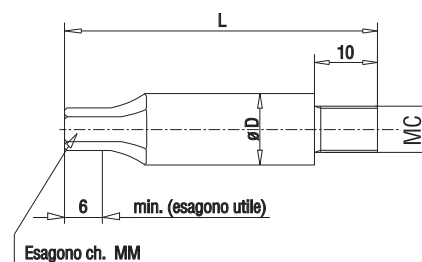

Puntas de cruz de larga duración - PHILLIPS

Embouts cruciformes longue durée - PHILLIPS

Schlitzbits, hohe Standzeit - PHILLIPS

Codice Code / Código / Code / Bestellnr.	3635257	3635259
ø D	4,15	7
MC	M4	M5
L	33	33
Croce Cross / Cruz / Empreinte / Kreuzschlitz	1	2

Inseritori per cava esagonale

Hexagonal socket head bits / Puntas para hueca hexagonal

Embouts six pans mâles / Innensechskant-Bits

Codice Code / Código / Code / Bestellnr.	3635287	3635288	3635289	3635290	3635291	3635292	3635293	3635294
ø D	5	5	5	5	6,5	6,5	6,5	6,5
MC	M4	M4	M4	M4	M5	M5	M5	M5
L	34	49	34	49	34	49	34	49
MM	2	2	2,5	2,5	2,5	2,5	3	3