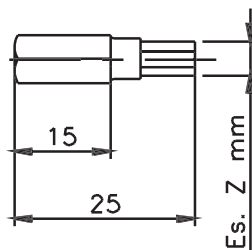

128

Portainseritori esagono 1/4"

1/4" Hexagonal bit holder / Portapuntas hexágono 1/4"

Porte-embouts six pans 1/4" / Halter für 1/4"-sechskanteinsätze

Quadro Square / Cuadrada / Carrè / Sechskant	Z	Codice Code / Código / Code / Bestellnr.
Magnetico Magnetic / Magnético Magnétique / Magnetisch	72 mm	3630517
Non magnetico per inseritore a taglio cacciavite e guida Non-magnetic for slotted head bits and guide No magnético para punta de ranura y guía Non magnétique pour embout tournevis à fente et guidage Nicht magnetisch für Schlitzklingen und Führungshülse	57 mm	3630515

Inseritori per cava esagonale

Hexagonal socket head bits / Innensechskant-bits

Embouts six pans mâles / Puntas para hexágono intern

Esagono Hexagonal / Hexágono / Hexagone / Sechskant	2	3	4	5	6
Codice Code / Código / Code / Bestellnr.	3631932	3631933	3631934	3631935	3631936

Quadro Square / Cuadrada / Carré / Sechskant	Z	1/4"	3/8"	1/2"
Lunghezza Length Longitud / Longueur / Länge	B mm	8	10	12

Attacco esagonale

Hexagonal coupling / Conexión hexagonal

Embout hexagonal / Sechskantaufnahme