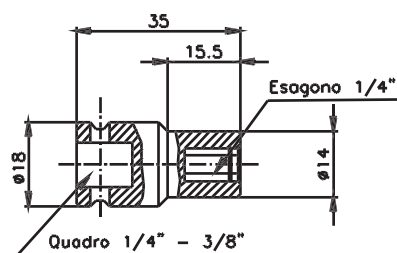

Portainseritori

Bit holder / Portapuntas / Porte-embouts / Bithalter

Attacco Quadro Square coupling / Conexión Cuadrada Embout Carré / Vierkantaufnahme	1/4"	3634601
Attacco Quadro Square coupling / Conexión Cuadrada Embout Carré / Vierkantaufnahme	3/8"	3634604