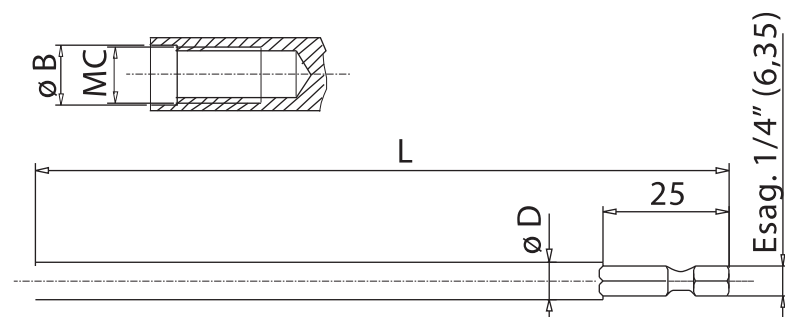

Portainseritori per UAM

UAM bit holders / Portapuntas para UAM / Porte-embouts pour UAM / Bithalter für UAM

Codice Code / Código / Code / Bestellnr.	3630524	3630525	3630526	3630535	3630536	3630537	3630538
ø D	5,1	7	8	9,95	9,95	11	12
MC	M4	M5	M6	M6	M8	M8	M8
ø B	4,1	5,1	6,1	6,1	8,1	8,1	8,1
L	138	138	138	138	138	138	138