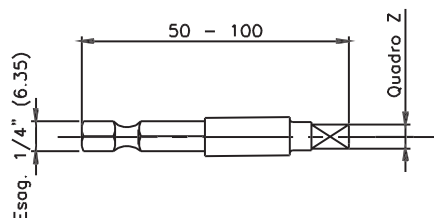

Adattatori per chiavi quadre

Adaptors for square keys / Adaptateurs pour clés carrées
Adaptadores para llaves cuadradas / Adapter für Vierkanteinsätze

Quadro Square / Cuadrada / Carrè / Sechskant	Z mm	1/4"	3/8"	1/2"
Codice Code / Código / Code / Bestellnr.	50 mm	3630501	3630508	3630510
Codice Code / Código / Code / Bestellnr.	100 mm	3630502	3630509	—